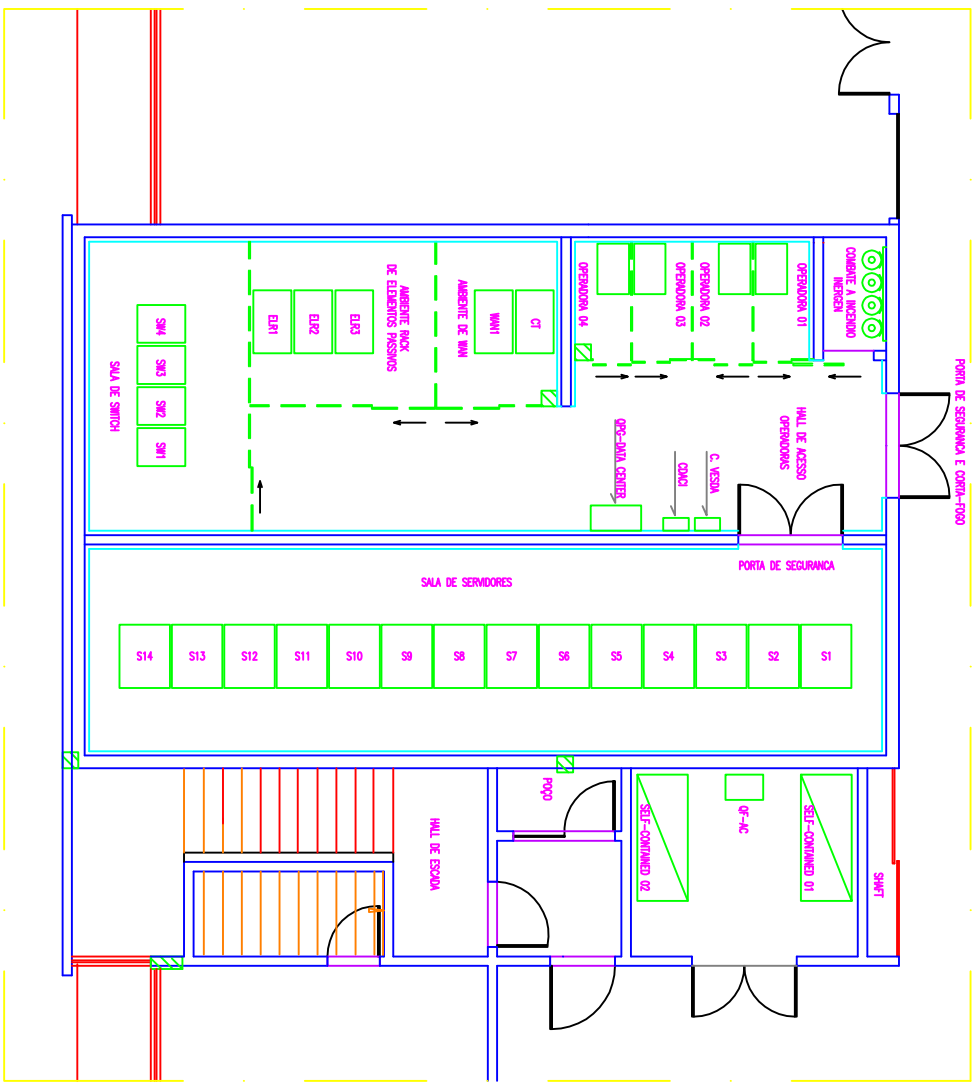

DATA CENTER

PROPRIETARIO	
PROJETO	
CALCULO	
CONSTRUCAO	

CREA	ISS-P
PREFEITURA	ISS-C

OBRA
DATA CENTER
TRIBUNAL DE JUSTICA - ESTADO DO CEARA

DESENHOS	FRANCHA
1. LAYOUT	04
2. DETALHE CILINDROS DE COMBATE A INCENDIO	04

PROPRIETARIO	TRIBUNAL DE JUSTICA - ESTADO DO CEARA
DESENHO	
DATA	JUNHO DE 2009
ARQUIVO	DATA CENTER.DWG

PROYECTADO	
REVISADO	
CALCULO	
CONSTRUCCION	
INS. PROYECTIVA	
INS. CONTRIBUCION	
REVISION	
FECHA	
OBRA	
DATA CENTER - TADE	
PROYECTADO	01
REVISADO	06
DIAGRAMA UNIFILAR	
TRIBUNAL DE JUSTICIA DO ESTADO DO CEARA	
DATA	
JUNHO/2009	
PROYECTIVO	

01 PLANTA BAIXA
ESCALA: 1:50

PROJETADO	
PROJETO	
CALCULO	
CONFERENÇA	
INS. PROJETISTA	
INS. CONSTRUTOR	
REVISÃO	
REVISOR	
PROJETADO	02
PROJETO	06
DATA	JUNHO/2009
PROJETO	TRIBUNAL DE JUSTIÇA DO ESTADO DO CEARÁ
PROJETO	PLANTA BAIXA - LAYOUT
PROJETO	DATA CENTER - TADE
PROJETO	OBRA