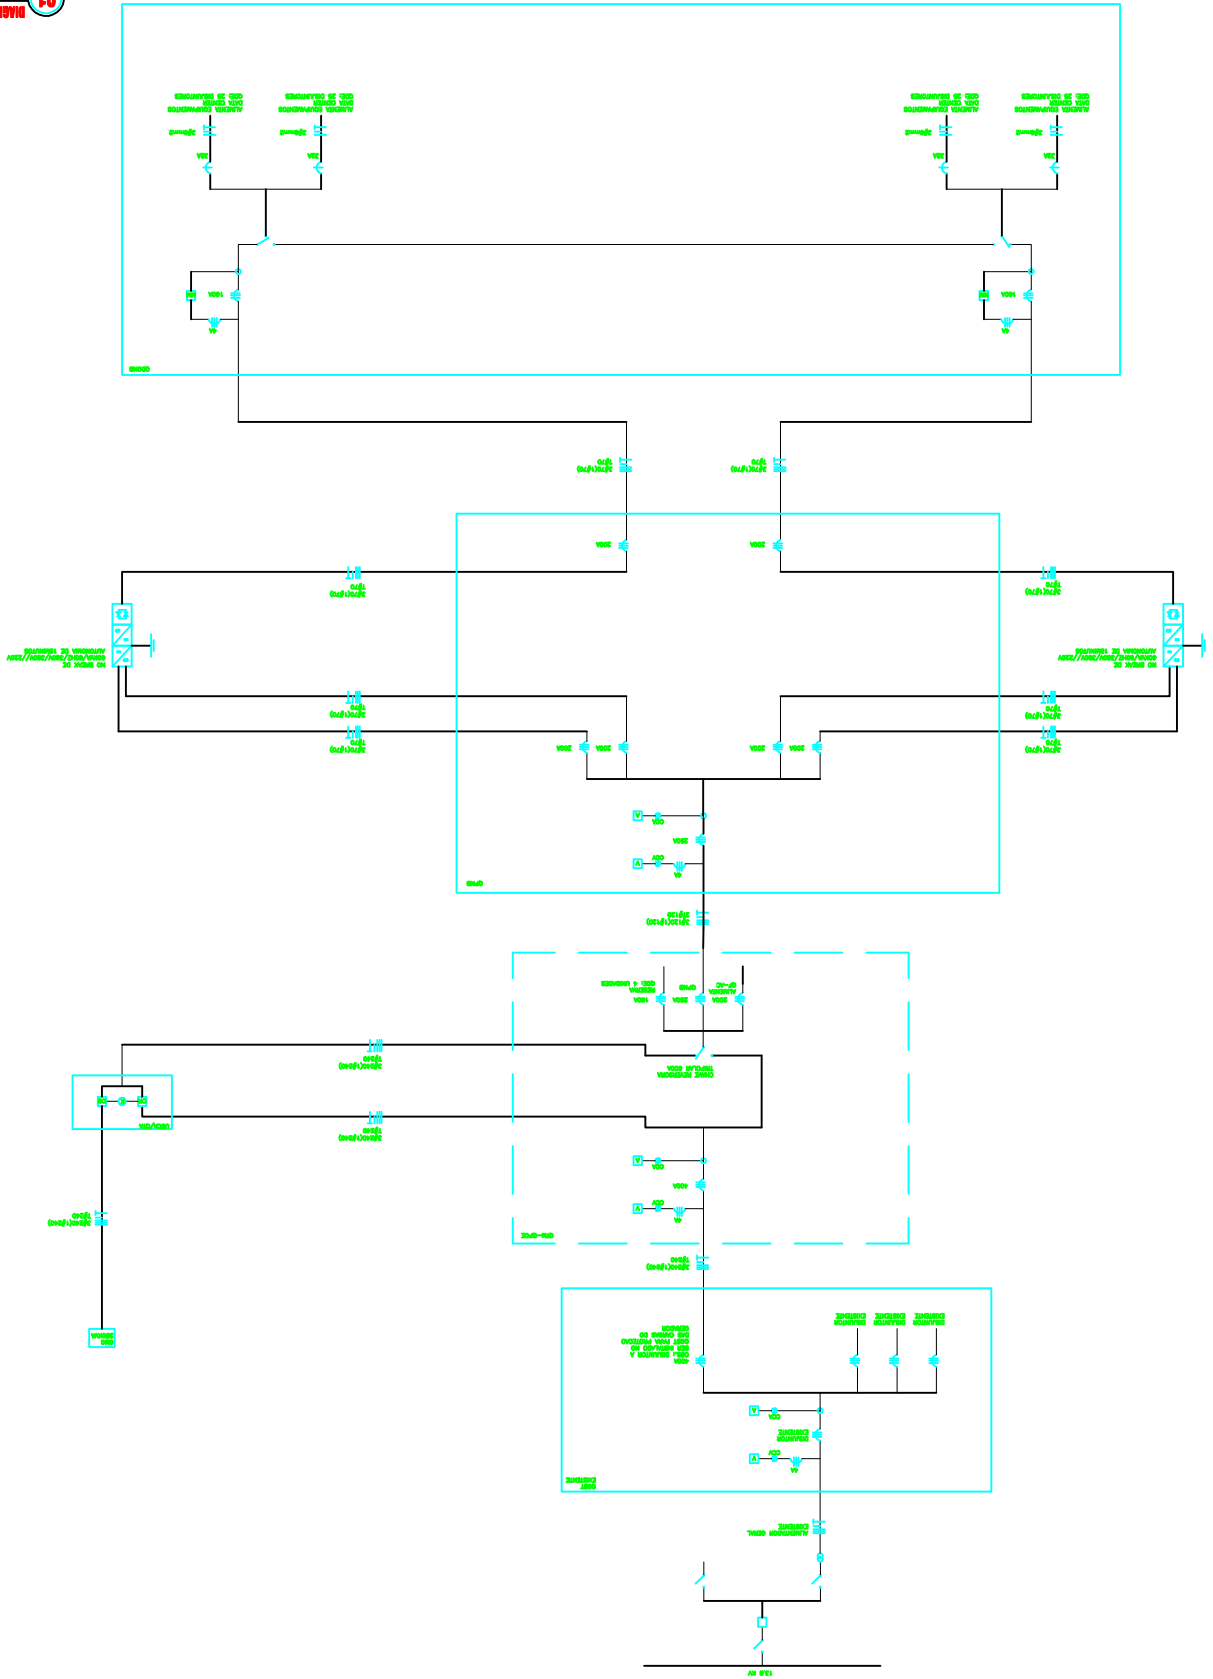

DATA CENTER

PROPRIETARIO	
PROJETO	
CALCULO	
CONSTRUCAO	

CREA	ISS-P
PREFEITURA	ISS-C

OBRA
DATA CENTER
TRIBUNAL DE JUSTICA - ESTADO DO CEARA

DESENHOS	FRANCHA
1. LAYOUT	04
2. DETALHE CILINDROS DE COMBATE A INCENDIO	04

PROPRIETARIO	TRIBUNAL DE JUSTICA - ESTADO DO CEARA
DESENHO	
DATA	JUNHO DE 2009
ARQUIVO	DATA CENTER.DWG

PROYECTADO	
REVISADO	
CALCULO	
CONSTRUCCION	
INS. PROYECTIVA	
INS. CONTRIBUCION	
REVISION	
FECHA	
OBRA	
DATA CENTER - TADE	
PROYECTADO	01
REVISADO	06
DIAGRAMA UNIFILAR	
TRIBUNAL DE JUSTICIA DO ESTADO DO CEARA	
DATA	
JUNHO/2009	
PROYECTIVO	

01 PLANTA BAIXA
ESCALA: 1:50

PROJETADO	
PROJETO	
CALCULO	
CONFERENÇA	
INS. PROJETISTA	
INS. CONSTRUTOR	
REVISÃO	
REVISOR	
PROJETADO	02
PROJETO	06
DATA	JUNHO/2009
PROJETO	TRIBUNAL DE JUSTIÇA DO ESTADO DO CEARÁ
PROJETO	PLANTA BAIXA - LAYOUT
PROJETO	DATA CENTER - TADE
PROJETO	OBRA