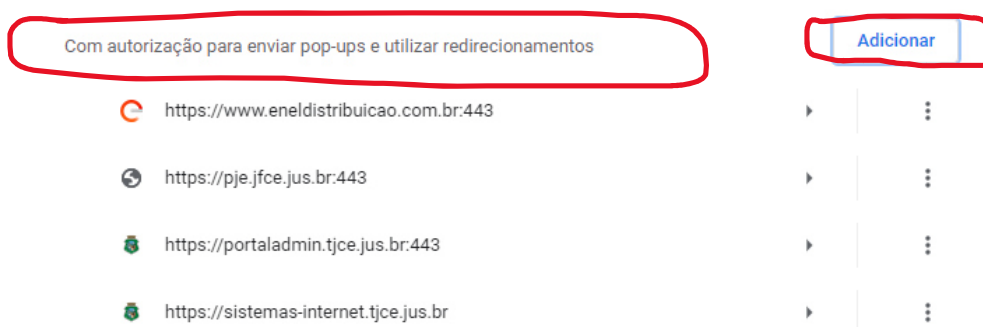

## DESBLOQUEANDO POPUPS NO NAVEGADOR CHROME

1. NO BOTÃO MENU (LOCALIZADO À DIREITA DA BARRA DE ENDEREÇOS DO NAVEGADOR) CLIQUE SOBRE DEFINIÇÕES:

2. NA PRÓXIMA TELA CLIQUE SOBRE “SEGURANÇA E PRIVACIDADE”:

3. EM SEGUIDA CLIQUE SOBRE “DEFINIÇÕES DE SITES”

**4. ARRASTE A PRÓXIMA PÁGINA ATÉ O SEU FINAL E CLIQUE EM “POP-US E DIRECIONAMENTOS”:**

**5. ARRASTE O MOUSE ATÉ O FINAL DA PÁGINA E NA LINHA “ COM AUTORIZAÇÃO PARA ENVIAR POP-UPS E UTILIZAR REDIRECIONAMENTOS” CLIQUE NO BOTÃO “ADICIONAR”:**