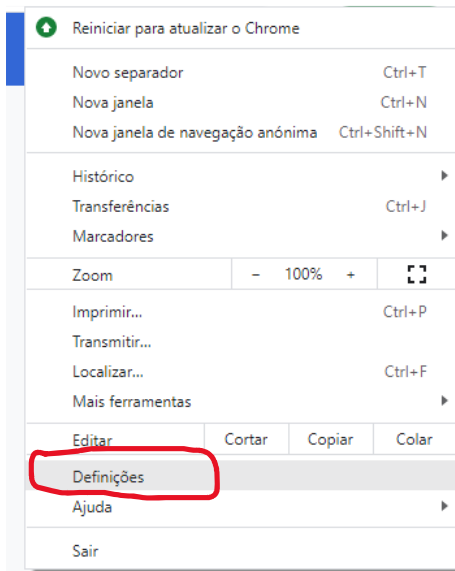

## DESBLOQUEANDO POPUPS NO NAVEGADOR CHROME

1. NO BOTÃO MENU (LOCALIZADO À DIREITA DA BARRA DE ENDEREÇOS DO NAVEGADOR) CLIQUE SOBRE DEFINIÇÕES:

2. NA PRÓXIMA TELA CLIQUE SOBRE “SEGURANÇA E PRIVACIDADE”: