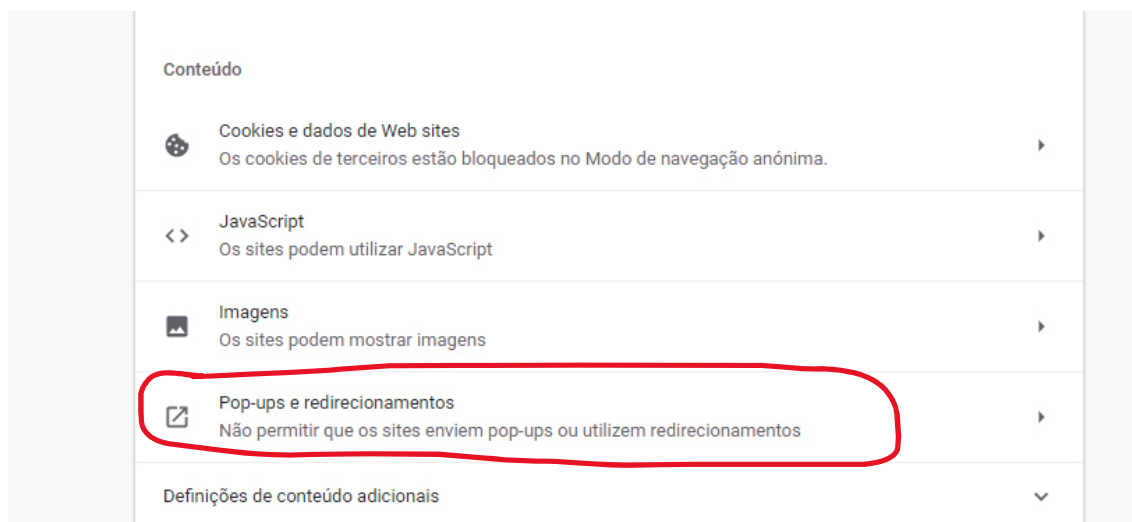

4. ARRASTE A PRÓXIMA PÁGINA ATÉ O SEU FINAL E CLIQUE EM “POP-US E DIRECIONAMENTOS”: