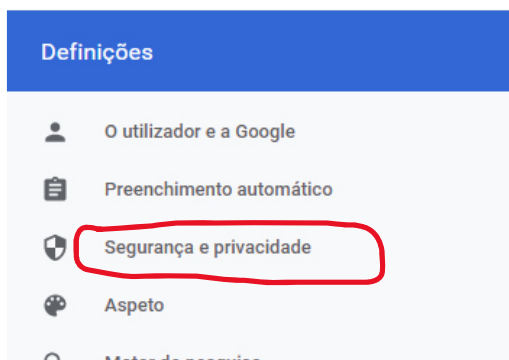

## DESBLOQUEANDO POPUPS NO NAVEGADOR CHROME

1. NO BOTÃO MENU (LOCALIZADO À DIREITA DA BARRA DE ENDEREÇOS DO NAVEGADOR) CLIQUE SOBRE DEFINIÇÕES:

2. NA PRÓXIMA TELA CLIQUE SOBRE “SEGURANÇA E PRIVACIDADE”: