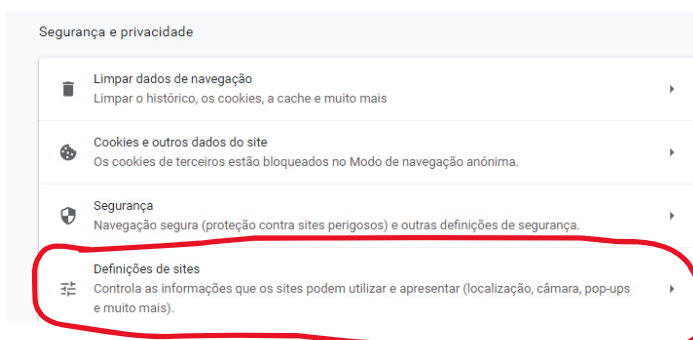

## DESBLOQUEANDO POPUPS NO NAVEGADOR CHROME

1. NO BOTÃO MENU (LOCALIZADO À DIREITA DA BARRA DE ENDEREÇOS DO NAVEGADOR) CLIQUE SOBRE DEFINIÇÕES:

2. NA PRÓXIMA TELA CLIQUE SOBRE “SEGURANÇA E PRIVACIDADE”:

3. EM SEGUIDA CLIQUE SOBRE “DEFINIÇÕES DE SITES”

**4. ARRASTE A PRÓXIMA PÁGINA ATÉ O SEU FINAL E CLIQUE EM “POP-US E DIRECIONAMENTOS”:**

**5. ARRASTE O MOUSE ATÉ O FINAL DA PÁGINA E NA LINHA “ COM AUTORIZAÇÃO PARA ENVIAR POP-UPS E UTILIZAR REDIRECIONAMENTOS” CLIQUE NO BOTÃO “ADICIONAR”:**