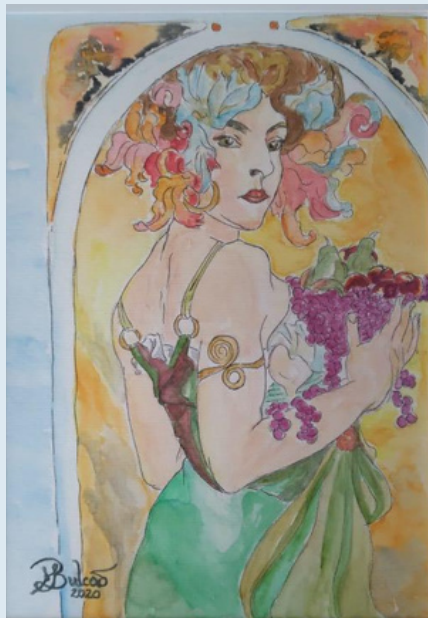

RELEITURAS

FRUTA – RELEITURA

Maria Do Socorro Montezuma
Bulcão

Técnica: aquarela sobre papel

Dimensões: 22,9 x 30,5cm

Ano: 2020

Título da obra original: – Título da obra original: 'Fruta' (1897) –

Alphonse Mucha

Acervo particular