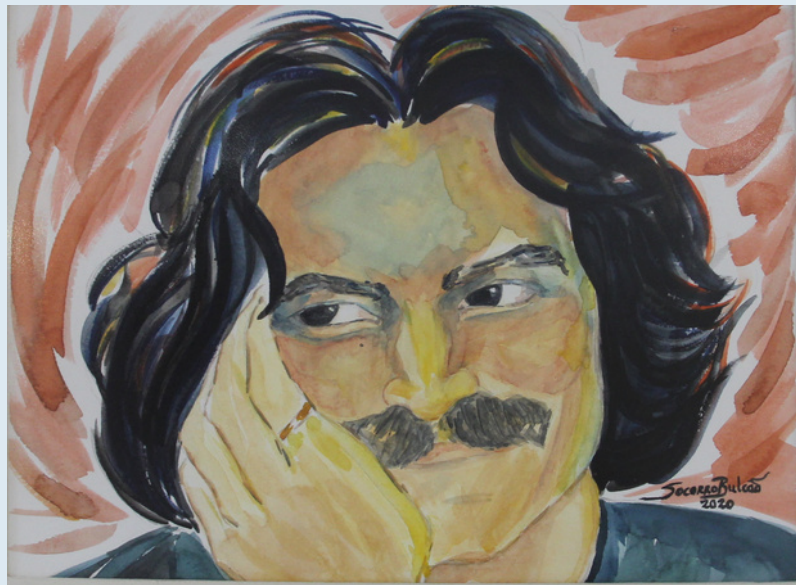

## RETRATOS

### AMÉLIE E SUAS FRUTAS

**Maria Do Socorro Montezuma  
Bulcão**

Técnica: aquarela sobre papel

Dimensões: 22,9 x 30,5cm

Ano: 2020

Acervo pessoal

## RETRATOS

BELCHIOR - RETRATO DE UM  
RAPAZ LATINO AMERICANO  
SEM DINHEIRO NO BANCO,  
SEM PARENTES IMPORTANTES  
E VINDO DO INTERIOR.

**Maria Do Socorro Montezuma  
Bulcão**

Técnica: aquarela sobre papel