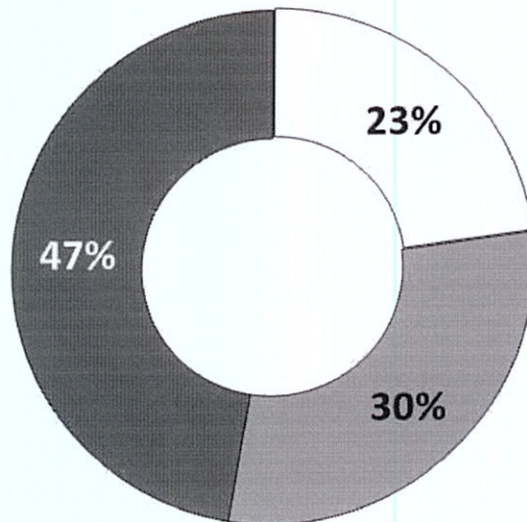

ESTADO DO CEARÁ
PODER JUDICIÁRIO
CORREGEDORIA GERAL DA JUSTIÇA

GRÁFICOS E TABELAS
PRODUTIVIDADE MENSAL
JULHO/2017

	*Acervo Processual	%
Entrância Inicial	194.916	17%
Entrância Intermediária	283.298	25%
Entrância Final	661.733	58%
Total	1.139.947	

Acervo Processual - 1º Grau de Jurisdição
Julho 2017

□ Entrância Inicial □ Entrância Intermediária ■ Entrância Final

*Acervo Processual = Casos Novos + Pendentes - Baixados

**GRÁFICOS E TABELAS
PRODUTIVIDADE MENSAL
JULHO/2017**

	Cartas Precatórias	%
Entrância Inicial	6.855	23%
Entrância Intermediária	8.865	30%
Entrância Final	14.101	47%
Total	29.821	

**Cartas Precatórias - 1º Grau de Jurisdição
Julho 2017**

□ Entrância Inicial ■ Entrância Intermediária ■ Entrância Final

GRÁFICOS E TABELAS
PRODUTIVIDADE MENSAL
JULHO/2017

	Decisões	Audiências	Sentenças	Acordos	Despachos
Entrância Inicial	4.459	3.442	6.578	933	27.454
Entrância Intermediária	5.096	3.983	9.461	1.632	25.040
Entrância Final	17.137	5.764	15.982	3.094	57.311
Total	26.692	13.189	32.021	5.659	109.805