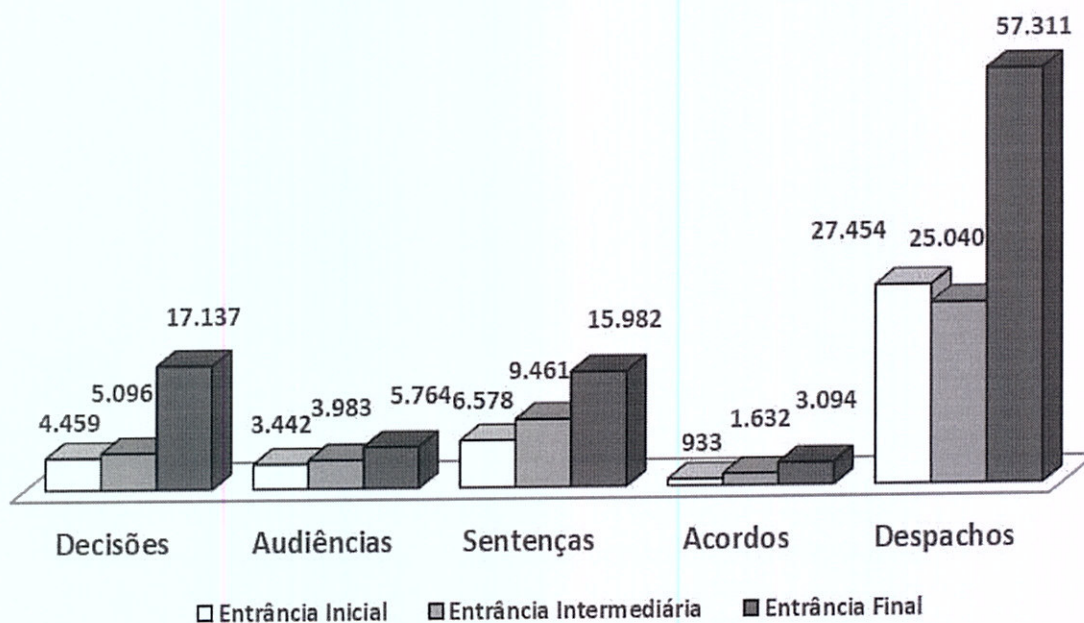

Acervo Processual - 1º Grau de Jurisdição
Julho 2017

□ Entrância Inicial □ Entrância Intermediária ■ Entrância Final

*Acervo Processual = Casos Novos + Pendentes - Baixados

**GRÁFICOS E TABELAS
PRODUTIVIDADE MENSAL
JULHO/2017**

	Cartas Precatórias	%
Entrância Inicial	6.855	23%
Entrância Intermediária	8.865	30%
Entrância Final	14.101	47%
Total	29.821	

**Cartas Precatórias - 1º Grau de Jurisdição
Julho 2017**

□ Entrância Inicial ■ Entrância Intermediária ■ Entrância Final

GRÁFICOS E TABELAS
PRODUTIVIDADE MENSAL
JULHO/2017

	Decisões	Audiências	Sentenças	Acordos	Despachos
Entrância Inicial	4.459	3.442	6.578	933	27.454
Entrância Intermediária	5.096	3.983	9.461	1.632	25.040
Entrância Final	17.137	5.764	15.982	3.094	57.311
Total	26.692	13.189	32.021	5.659	109.805

Prestação Jurisdicional - 1º Grau de Jurisdição
Julho 2017

**GRÁFICOS E TABELAS
PRODUTIVIDADE MENSAL
JULHO/2017**

	Casos Novos	Sentenças
Entrância Inicial	6.730	6.578
Entrância Intermediária	8.683	9.461
Entrância Final	14.879	15.982
Total	30.292	32.021