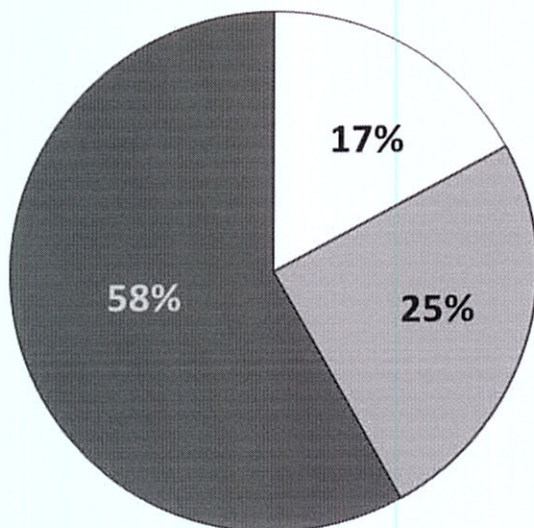

ESTADO DO CEARÁ
PODER JUDICIÁRIO
CORREGEDORIA GERAL DA JUSTIÇA

GRÁFICOS E TABELAS
PRODUTIVIDADE MENSAL
JULHO/2017

	*Acervo Processual	%
Entrância Inicial	194.916	17%
Entrância Intermediária	283.298	25%
Entrância Final	661.733	58%
Total	1.139.947	

Acervo Processual - 1º Grau de Jurisdição
Julho 2017

□ Entrância Inicial □ Entrância Intermediária ■ Entrância Final

*Acervo Processual = Casos Novos + Pendentes - Baixados

**GRÁFICOS E TABELAS
PRODUTIVIDADE MENSAL
JULHO/2017**