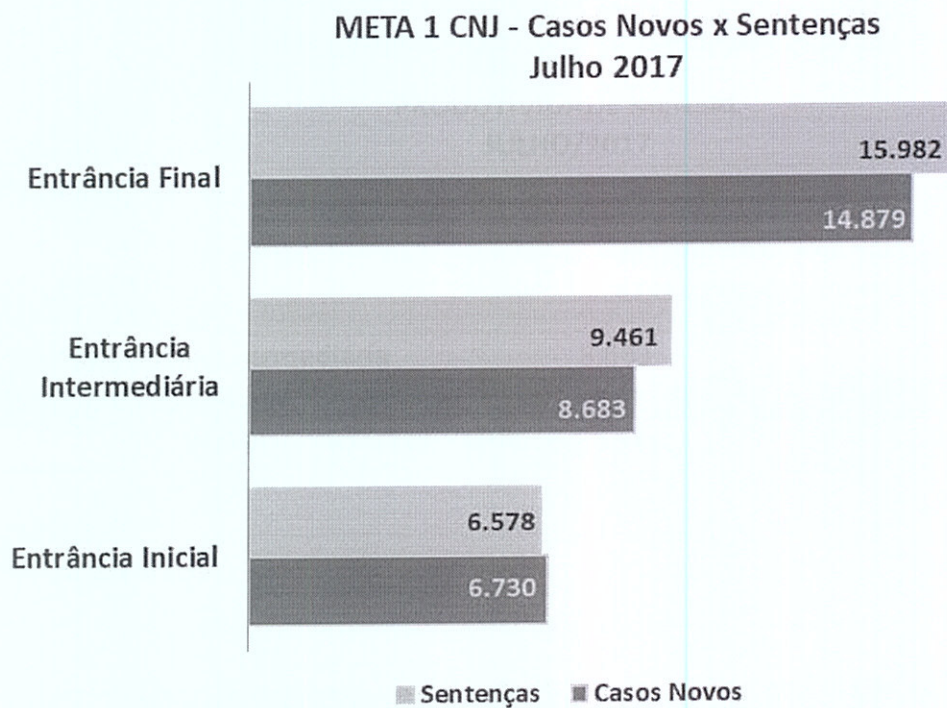

	Cartas Precatórias	%
Entrância Inicial	6.855	23%
Entrância Intermediária	8.865	30%
Entrância Final	14.101	47%
Total	29.821	

**Cartas Precatórias - 1º Grau de Jurisdição
Julho 2017**

□ Entrância Inicial ■ Entrância Intermediária ■ Entrância Final

GRÁFICOS E TABELAS
PRODUTIVIDADE MENSAL
JULHO/2017

	Decisões	Audiências	Sentenças	Acordos	Despachos
Entrância Inicial	4.459	3.442	6.578	933	27.454
Entrância Intermediária	5.096	3.983	9.461	1.632	25.040
Entrância Final	17.137	5.764	15.982	3.094	57.311
Total	26.692	13.189	32.021	5.659	109.805

Prestação Jurisdicional - 1º Grau de Jurisdição
Julho 2017

**GRÁFICOS E TABELAS
PRODUTIVIDADE MENSAL
JULHO/2017**

	Casos Novos	Sentenças
Entrância Inicial	6.730	6.578
Entrância Intermediária	8.683	9.461
Entrância Final	14.879	15.982
Total	30.292	32.021