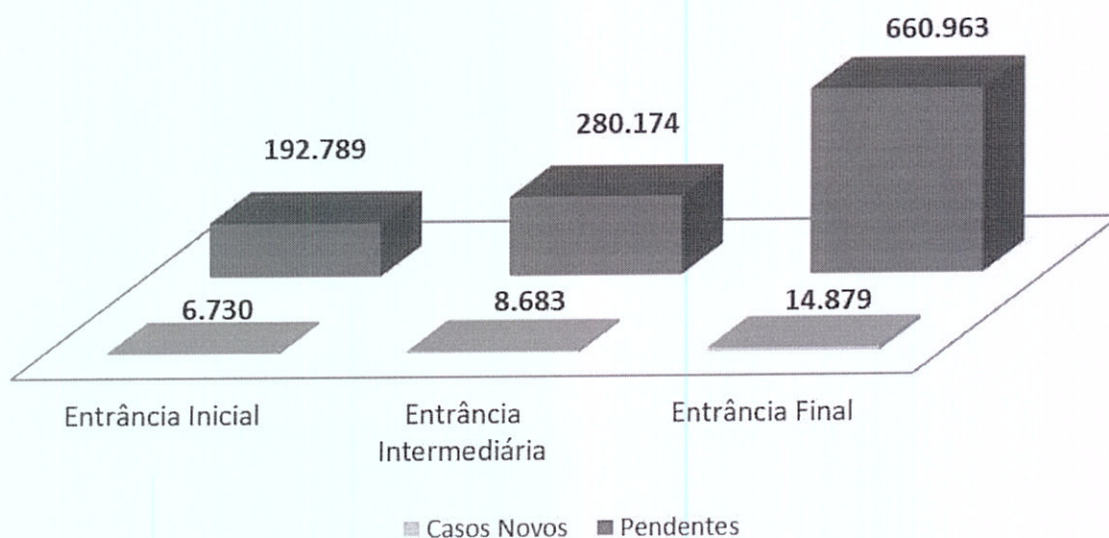

**GRÁFICOS E TABELAS
PRODUTIVIDADE MENSAL
JULHO/2017**

	Casos Novos	Pendentes
Entrância Inicial	6.730	192.789
Entrância Intermediária	8.683	280.174
Entrância Final	14.879	660.963
Total	30.292	1.133.926

**Comparação do número de Casos Novos X Pendentes
Julho 2017**

Corregedoria Geral da Justiça do Estado do Ceará, aos 19 de setembro de 2017.

CONFERE: *Francisco Darival Beserra Primo*, Coordenadora de Correição e Gestão da Produtividade.

DE ACORDO: _____, Diretora Geral da Corregedoria.

VISTO: _____

**DES. FRANCISCO DARIVAL BESERRA PRIMO
CORREGEDOR GERAL DA JUSTIÇA**