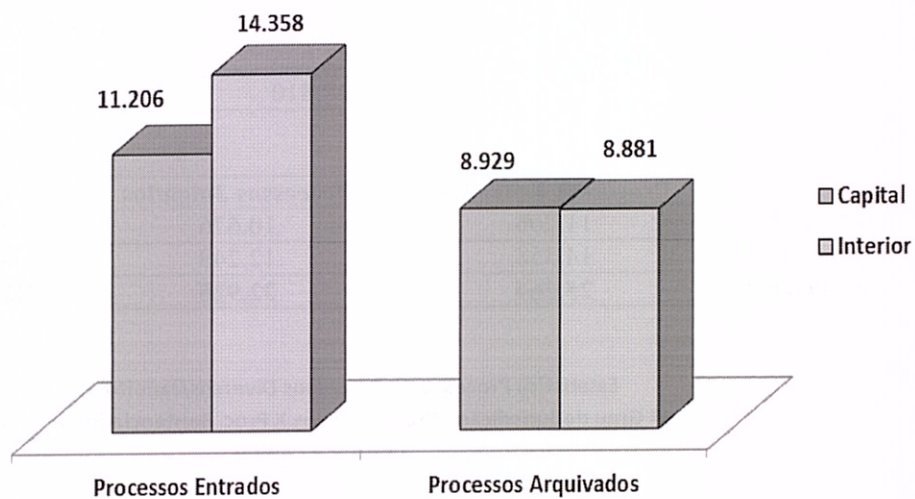

	Quantidade	Percentual no Acervo
Setenciados/Julgados	22.925	2,0%
Arquivados	17.810	1,5%

	Processos Entrados	Processos Julgados	Meta1/2017
<i>Capital</i>	11.206	10.676	Não Cumprida
<i>Interior</i>	14.358	12.249	Não Cumprida
Total Geral	25.564	22.925	Não Cumprida

Estadística Processual - Processos Diversos/Janeiro de 2017
1º Grau de Jurisdição - Proc. Entrados X Proc. Sentenciados(Julgados)
Interior e Capital

Handwritten signature

Handwritten signature

GRÁFICOS E TABELAS
ESTATÍSTICA PROCESSUAL E PRESTAÇÃO JURISDICIONAL
(INTERIOR E CAPITAL) – JANEIRO/2017

	Processos Entrados	Processos Arquivados	% Descongestionamento
<i>Capital</i>	11.206	8.929	80%
<i>Interior</i>	14.358	8.881	62%
Total Geral	25.564	17.810	70%

Estatística Processual - Processos Diversos/Janeiro de 2017
1º Grau de Jurisdição - Proc. Entrados X Proc. Arquivados
Interior e Capital