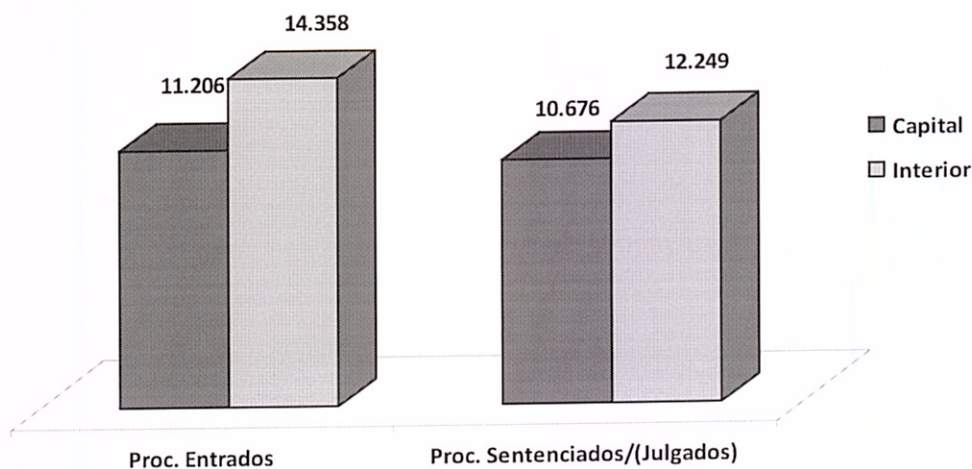

ESTADO DO CEARÁ
PODER JUDICIÁRIO
CORREGEDORIA GERAL DA JUSTIÇA

GRÁFICOS E TABELAS
ESTATÍSTICA PROCESSUAL E PRESTAÇÃO JURISDICCIONAL
(INTERIOR E CAPITAL) – JANEIRO/2017

	Processos Diversos	%
Entrados	25.564	2%
Vindos	1.146.714	98%
Total (Vindos e Entrados) - Acervo	1.172.278	100%

	Quantidade	Percentual no Acervo
Setenciados/Julgados	22.925	2,0%
Arquivados	17.810	1,5%

	Processos Entrados	Processos Julgados	Meta1/2017
<i>Capital</i>	11.206	10.676	Não Cumprida
<i>Interior</i>	14.358	12.249	Não Cumprida
Total Geral	25.564	22.925	Não Cumprida

Estadística Processual - Processos Diversos/Janeiro de 2017
1º Grau de Jurisdição - Proc. Entrados X Proc. Sentenciados(Julgados)
Interior e Capital

Handwritten signature

Handwritten signature