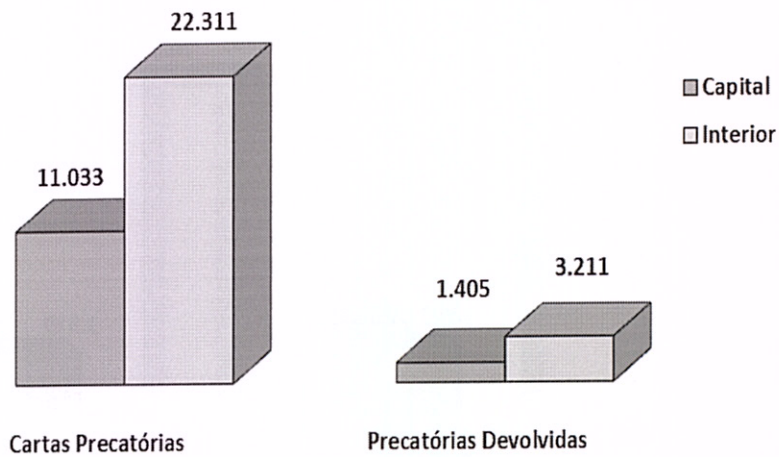

GRÁFICOS E TABELAS
ESTATÍSTICA PROCESSUAL E PRESTAÇÃO JURISDICIONAL
(INTERIOR E CAPITAL) – JANEIRO/2017

	Sentenças	Audiências	Decisões	Acordos
<i>Capital</i>	10.676	1.999	10.203	1.919
<i>Interior</i>	12.249	2.779	10.019	1.993
Total Geral	22.925	4.778	20.222	3.912

Estatística Processual - Prestação Jurisdicional/Janeiro de 2017
1º Grau de Jurisdição - Interior e Capital

Handwritten signature

Handwritten signature

GRÁFICOS E TABELAS
ESTATÍSTICA PROCESSUAL E PRESTAÇÃO JURISDICIONAL
(INTERIOR E CAPITAL) – JANEIRO/2017

	Cartas Precatórias	Precatórias Devolvidas
<i>Capital</i>	11.033	1.405
<i>Interior</i>	22.311	3.211
Total Geral	33.344	4.616

Estatística Processual - Cartas Precatórias e Precatórias Devolvidas
Janeiro de 2017
1º Grau de Jurisdição - Interior e Capital