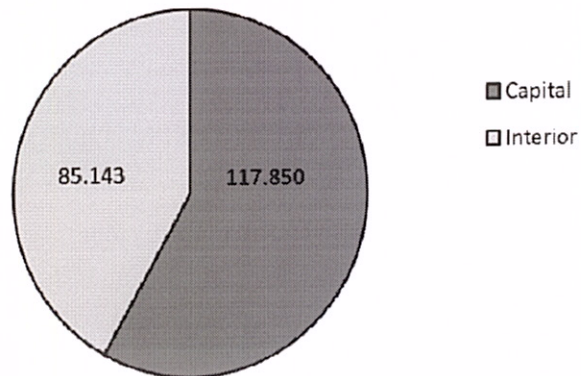

GRÁFICOS E TABELAS
ESTATÍSTICA PROCESSUAL E PRESTAÇÃO JURISDICIONAL
(INTERIOR E CAPITAL) – JANEIRO/2017

	Representações/Inquéritos/Medidas/TCO's	%
<i>Capital</i>	117.850	58%
<i>Interior</i>	85.143	42%
Total Geral	202.993	100%

Estatística Processual - Representações/Inquéritos/Medidas/TCO's
Janeiro de 2017
1º Grau de Jurisdição - Interior e Capital

Corregedoria Geral da Justiça do Estado do Ceará, aos 2 de março de 2017.

CONFERE: *Clarice Somenzi Aguiar*, Diretora da Divisão de Correições.

DE ACORDO: *Isabella Lopes Xavier*, Diretora Geral da Corregedoria.

VISTO: *DES. FRANCISCO DARIVAL BESERRA PRIMO*
DES. FRANCISCO DARIVAL BESERRA PRIMO
CORREGEDOR GERAL DA JUSTIÇA

Redisponibilizado por incorreção, aos 10/04/2017.