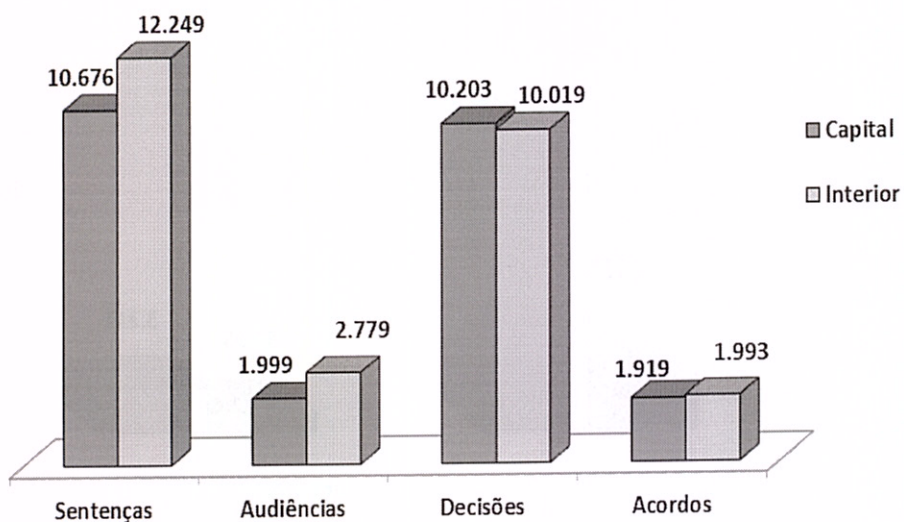

GRÁFICOS E TABELAS
ESTATÍSTICA PROCESSUAL E PRESTAÇÃO JURISDICIONAL
(INTERIOR E CAPITAL) – JANEIRO/2017

	Sentenças	Audiências	Decisões	Acordos
<i>Capital</i>	10.676	1.999	10.203	1.919
<i>Interior</i>	12.249	2.779	10.019	1.993
Total Geral	22.925	4.778	20.222	3.912

Estatística Processual - Prestação Jurisdicional/Janeiro de 2017
1º Grau de Jurisdição - Interior e Capital

Handwritten signature

Handwritten signature