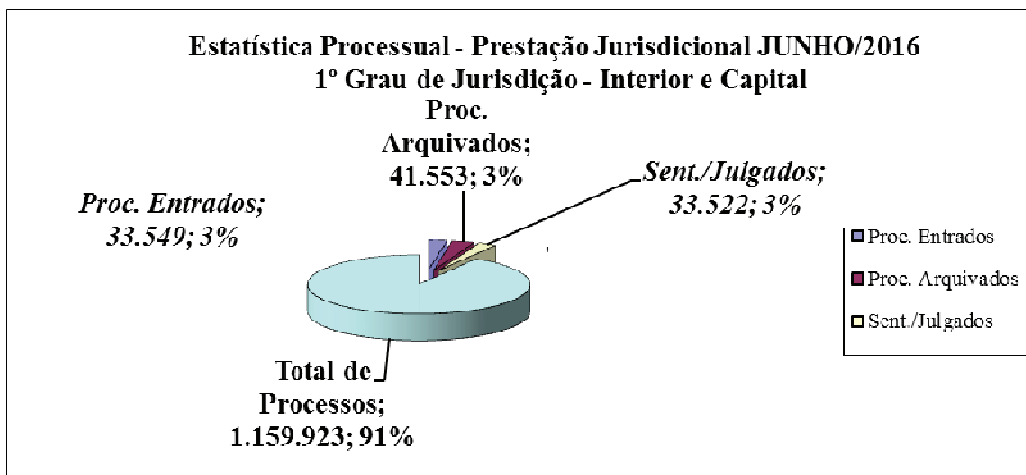

**ESTADO DO CEARÁ
PODER JUDICIÁRIO
CORREGEDORIA GERAL DA JUSTIÇA**

**GRÁFICOS E TABELAS
ESTATÍSTICA PROCESSUAL E PRESTAÇÃO JURISDICIONAL
(INTERIOR E CAPITAL) – JUNHO/2016**

	PROCESSOS *(Vindos+Entrados)			CARTAS PRECATÓRIAS**(Vindas+Entradas)		
	Cível*	Crime*	TOTAL	Cível**	Crime**	TOTAL
Capital*	510.482	78.203	588.685	7.614	5.725	13.339
Interior*	425.338	145.900	571.238	11.391	12.519	23.910
TOTAL	935.820	224.103	1.159.923	19.005	18.244	37.249

• (Processos vindos do mês anterior + entrados no mês);** (Cartas Precatórias vindas do mês anterior + entradas no mês)

	Proc. Entrados Cíveis	Proc. Entrados Criminais	TOTAL	Proc. Arquivados Cíveis	Proc. Arquivados Criminais	TOTAL	% (Arq./Entr.)
Capital	12.473	1.987	14.460	18.080	3.427	21.507	149%
Interior	14.568	4.521	19.089	15.562	4.484	20.046	105%
TOTAL	27.041	6.508	33.549	33.642	7.911	41.553	124%

* Processos Arquivados / (Processos vindos do mês anterior + entrados no mês).

GRÁFICOS E TABELAS
ESTATÍSTICA PROCESSUAL E PRESTAÇÃO JURISDICIONAL
(INTERIOR E CAPITAL) – JUNHO/2016

	Sentenças Cíveis	Sentenças Criminais	TOTAL	Audiências Cíveis	Audiências Criminais	TOTAL
Capital	14.143	2.007	16.150	4.246	2.584	6.830
Interior	12.994	4.378	17.372	6.859	4.405	11.264
TOTAL	27.137	6.385	33.522	11.105	6.989	18.094