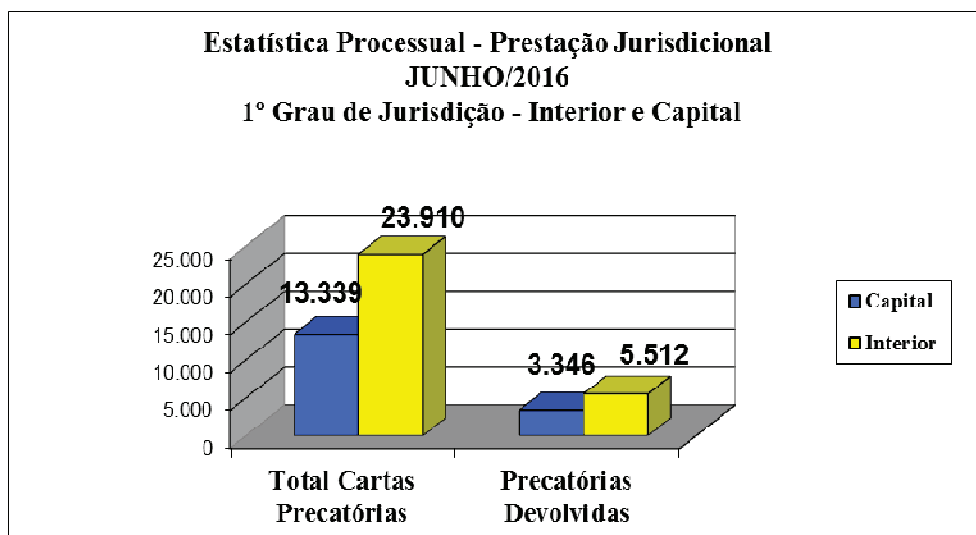

**ESTADO DO CEARÁ
PODER JUDICIÁRIO
CORREGEDORIA GERAL DA JUSTIÇA**

**GRÁFICOS E TABELAS
ESTATÍSTICA PROCESSUAL E PRESTAÇÃO JURISDICIONAL
(INTERIOR E CAPITAL) – JUNHO/2016**

	PROCESSOS *(Vindos+Entrados)			CARTAS PRECATÓRIAS**(Vindas+Entradas)		
	Cível*	Crime*	TOTAL	Cível**	Crime**	TOTAL
Capital*	510.482	78.203	588.685	7.614	5.725	13.339
Interior*	425.338	145.900	571.238	11.391	12.519	23.910
TOTAL	935.820	224.103	1.159.923	19.005	18.244	37.249

• (Processos vindos do mês anterior + entrados no mês);** (Cartas Precatórias vindas do mês anterior + entradas no mês)

	Proc. Entrados Cíveis	Proc. Entrados Criminais	TOTAL	Proc. Arquivados Cíveis	Proc. Arquivados Criminais	TOTAL	% (Arq./Entr.)
Capital	12.473	1.987	14.460	18.080	3.427	21.507	149%
Interior	14.568	4.521	19.089	15.562	4.484	20.046	105%
TOTAL	27.041	6.508	33.549	33.642	7.911	41.553	124%

* Processos Arquivados / (Processos vindos do mês anterior + entrados no mês).

GRÁFICOS E TABELAS
ESTATÍSTICA PROCESSUAL E PRESTAÇÃO JURISDICIONAL
(INTERIOR E CAPITAL) – JUNHO/2016

	Sentenças Cíveis	Sentenças Criminais	TOTAL	Audiências Cíveis	Audiências Criminais	TOTAL
Capital	14.143	2.007	16.150	4.246	2.584	6.830
Interior	12.994	4.378	17.372	6.859	4.405	11.264
TOTAL	27.137	6.385	33.522	11.105	6.989	18.094

	Dec. Interlocutórias Cíveis	Dec. Interlocutórias Crime	TOTAL	Acordos Cíveis	Acordos Crime	TOTAL
Capital	11.160	5.342	16.502	3.169	133	3.302
Interior	7.384	5.567	12.951	2.805	434	3.239
TOTAL	18.544	10.909	29.453	5.974	567	6.541