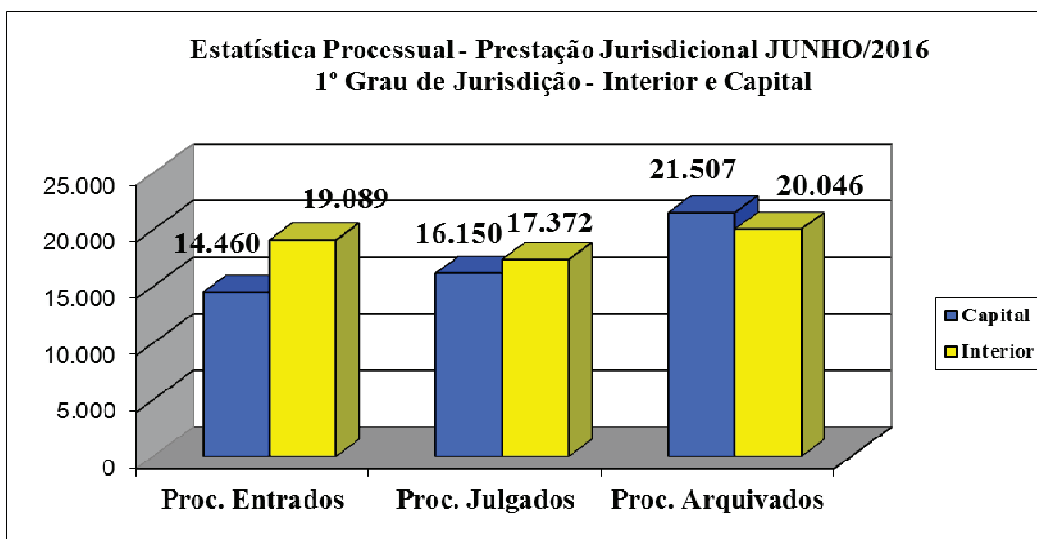

**ESTADO DO CEARÁ
PODER JUDICIÁRIO
CORREGEDORIA GERAL DA JUSTIÇA**

**GRÁFICOS E TABELAS
ESTATÍSTICA PROCESSUAL E PRESTAÇÃO JURISDICIONAL
(INTERIOR E CAPITAL) – JUNHO/2016**

	PROCESSOS *(Vindos+Entrados)			CARTAS PRECATÓRIAS**(Vindas+Entradas)		
	Cível*	Crime*	TOTAL	Cível**	Crime**	TOTAL
Capital*	510.482	78.203	588.685	7.614	5.725	13.339
Interior*	425.338	145.900	571.238	11.391	12.519	23.910
TOTAL	935.820	224.103	1.159.923	19.005	18.244	37.249

• (Processos vindos do mês anterior + entrados no mês);** (Cartas Precatórias vindas do mês anterior + entradas no mês)

	Proc. Entrados Cíveis	Proc. Entrados Criminais	TOTAL	Proc. Arquivados Cíveis	Proc. Arquivados Criminais	TOTAL	% (Arq./Entr.)
Capital	12.473	1.987	14.460	18.080	3.427	21.507	149%
Interior	14.568	4.521	19.089	15.562	4.484	20.046	105%
TOTAL	27.041	6.508	33.549	33.642	7.911	41.553	124%

* Processos Arquivados / (Processos vindos do mês anterior + entrados no mês).

GRÁFICOS E TABELAS
ESTATÍSTICA PROCESSUAL E PRESTAÇÃO JURISDICIONAL
(INTERIOR E CAPITAL) – JUNHO/2016

	Sentenças Cíveis	Sentenças Criminais	TOTAL	Audiências Cíveis	Audiências Criminais	TOTAL
Capital	14.143	2.007	16.150	4.246	2.584	6.830
Interior	12.994	4.378	17.372	6.859	4.405	11.264
TOTAL	27.137	6.385	33.522	11.105	6.989	18.094