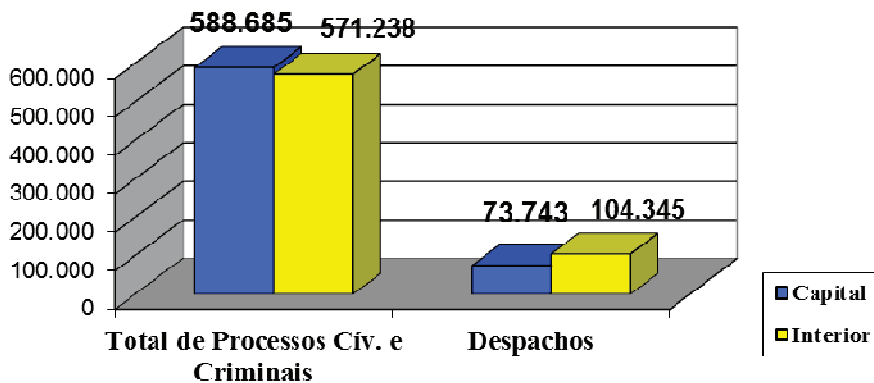

GRÁFICOS E TABELAS
ESTATÍSTICA PROCESSUAL E PRESTAÇÃO JURISDICIONAL
(INTERIOR E CAPITAL) – JUNHO/2016

Estatística Processual - Prestação Jurisdicional JUNHO/2016
1º Grau de Jurisdição - Interior e Capital

	Total de Proc. civ. e crim.	Despachos Cíveis	Despachos Criminais	TOTAL DESPACHOS	%(Tot.Desp./Proc.)
Capital	588.685	57.607	16.136	73.743	13%
Interior	571.238	71.471	32.874	104.345	18%
TOTAL	1.159.923	129.078	49.010	178.088	15%

Corregedoria Geral da Justiça do Estado do Ceará, 26 de Julho de 2016.

CONFERE: _____, Diretora da Divisão de Correições.

DE ACORDO: _____, Diretora Geral da Corregedoria.

VISTO: _____
DES. FRANCISCO LINCOLN DE ARAÚJO E SILVA
CORREGEDOR GERAL DA JUSTIÇA