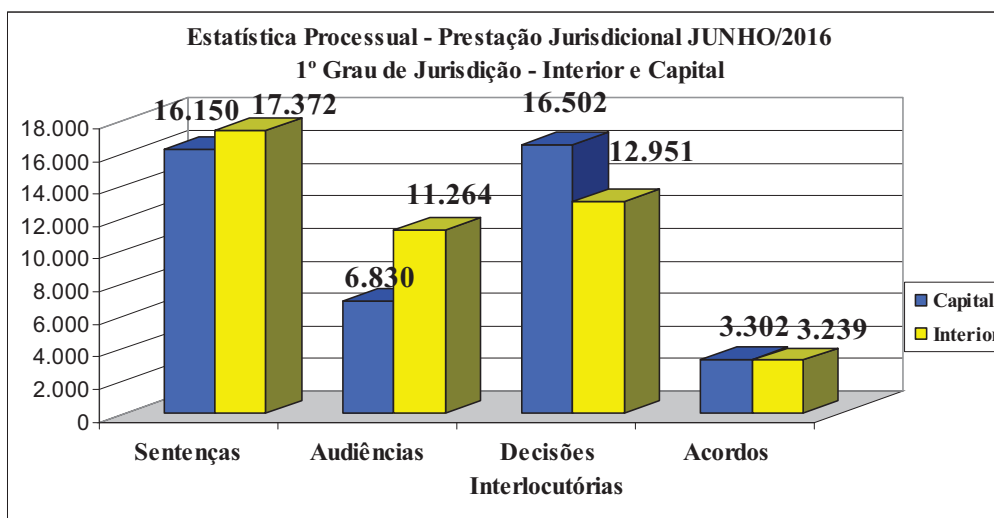

**ESTADO DO CEARÁ
PODER JUDICIÁRIO
CORREGEDORIA GERAL DA JUSTIÇA**

**GRÁFICOS E TABELAS
ESTATÍSTICA PROCESSUAL E PRESTAÇÃO JURISDICIONAL
(INTERIOR E CAPITAL) – JUNHO/2016**

	PROCESSOS *(Vindos+Entrados)			CARTAS PRECATÓRIAS**(Vindas+Entradas)		
	Cível*	Crime*	TOTAL	Cível**	Crime**	TOTAL
Capital*	510.482	78.203	588.685	7.614	5.725	13.339
Interior*	425.338	145.900	571.238	11.391	12.519	23.910
TOTAL	935.820	224.103	1.159.923	19.005	18.244	37.249

• (Processos vindos do mês anterior + entrados no mês);** (Cartas Precatórias vindas do mês anterior + entradas no mês)

	Proc. Entrados Cíveis	Proc. Entrados Criminais	TOTAL	Proc. Arquivados Cíveis	Proc. Arquivados Criminais	TOTAL	% (Arq./Entr.)
Capital	12.473	1.987	14.460	18.080	3.427	21.507	149%
Interior	14.568	4.521	19.089	15.562	4.484	20.046	105%
TOTAL	27.041	6.508	33.549	33.642	7.911	41.553	124%

* Processos Arquivados / (Processos vindos do mês anterior + entrados no mês).

GRÁFICOS E TABELAS
ESTATÍSTICA PROCESSUAL E PRESTAÇÃO JURISDICIONAL
(INTERIOR E CAPITAL) – JUNHO/2016

	Sentenças Cíveis	Sentenças Criminais	TOTAL	Audiências Cíveis	Audiências Criminais	TOTAL
Capital	14.143	2.007	16.150	4.246	2.584	6.830
Interior	12.994	4.378	17.372	6.859	4.405	11.264
TOTAL	27.137	6.385	33.522	11.105	6.989	18.094